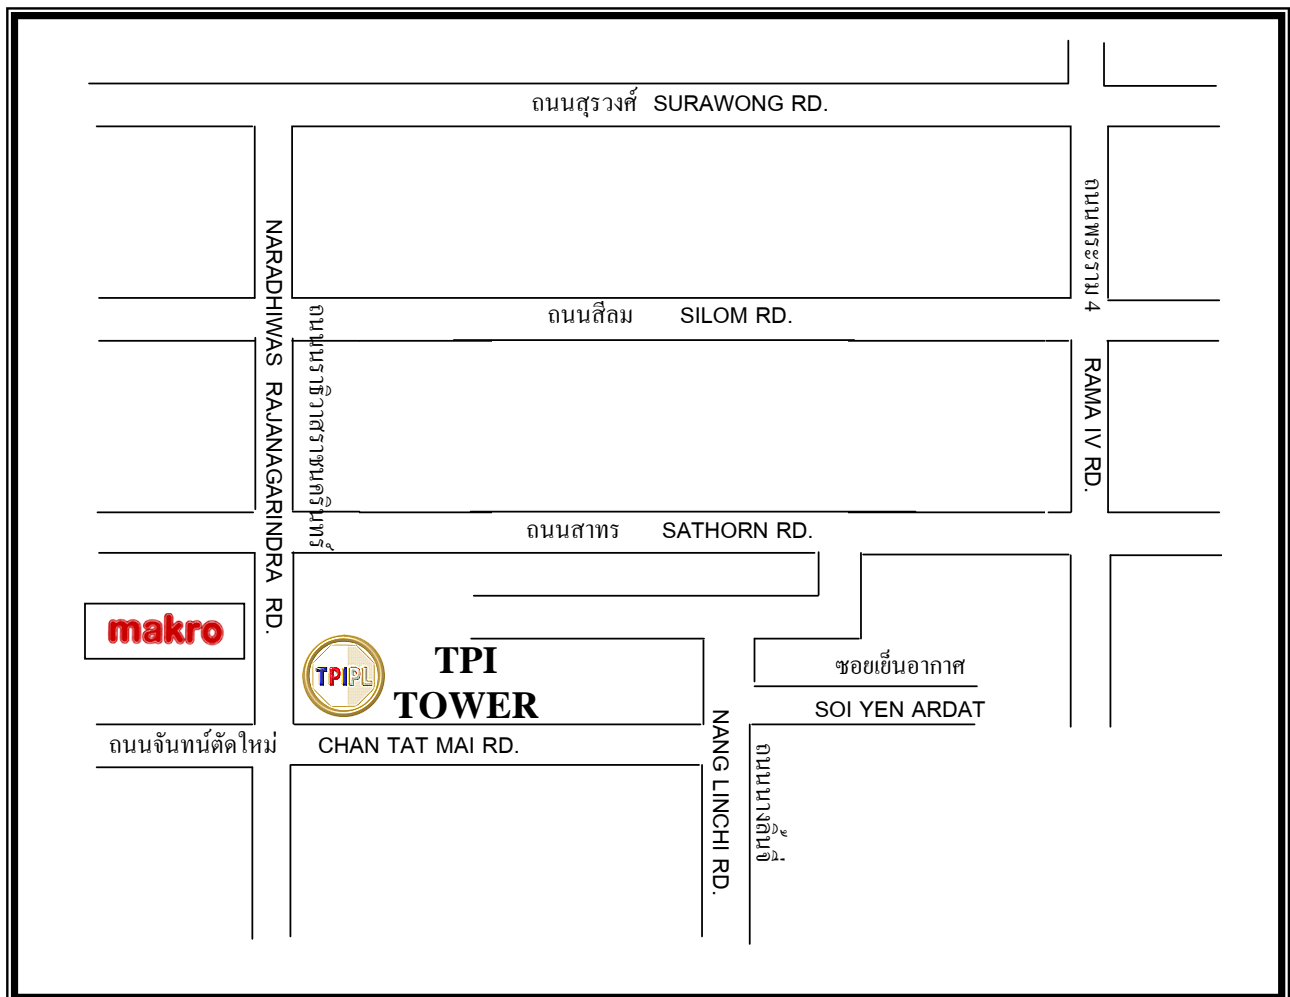

แผนที่ตั้งอาคาร **TPI TOWER**
TPI TOWER LOCATION MAP

บริษัท ทีพีไอ โพลีน จำกัด (มหาชน)

TPI POLENE PUBLIC COMPANY LIMITED

อาคารทีพีไอ ทาวเวอร์
26/56 ถนนจันทน์ตัดใหม่ แขวงทุ่งมหาเมฆ เขตสาทร
กรุงเทพมหานคร 10120

TPI TOWER
26/56 CHAN TAT MAI RD., TUNGMAHAMEK
SATHORN, BANGKOK 10120

โทรศัพท์ 02 213-1039 , 02 285-5090
FAX : 02 213-1035 , 02 213-1038

TEL. 02 213-1039 , 02 285-5090
FAX : 02 213-1035 , 02 213-1038

หมายเหตุ อาคารทีพีไอ ทาวเวอร์ ไม่อนุญาตให้รถทุกชนิด
ที่ใช้เชื้อเพลิง CNG หรือ NGV และ LPG เข้ามาจอดใน
อาคารโดยเด็ดขาด

REMARK: TPI TOWER BUILDING PROHIBIT
NATURAL GAS (CNG/NGV/LPG) VEHICLE PARKING
WITHIN BUILDING.