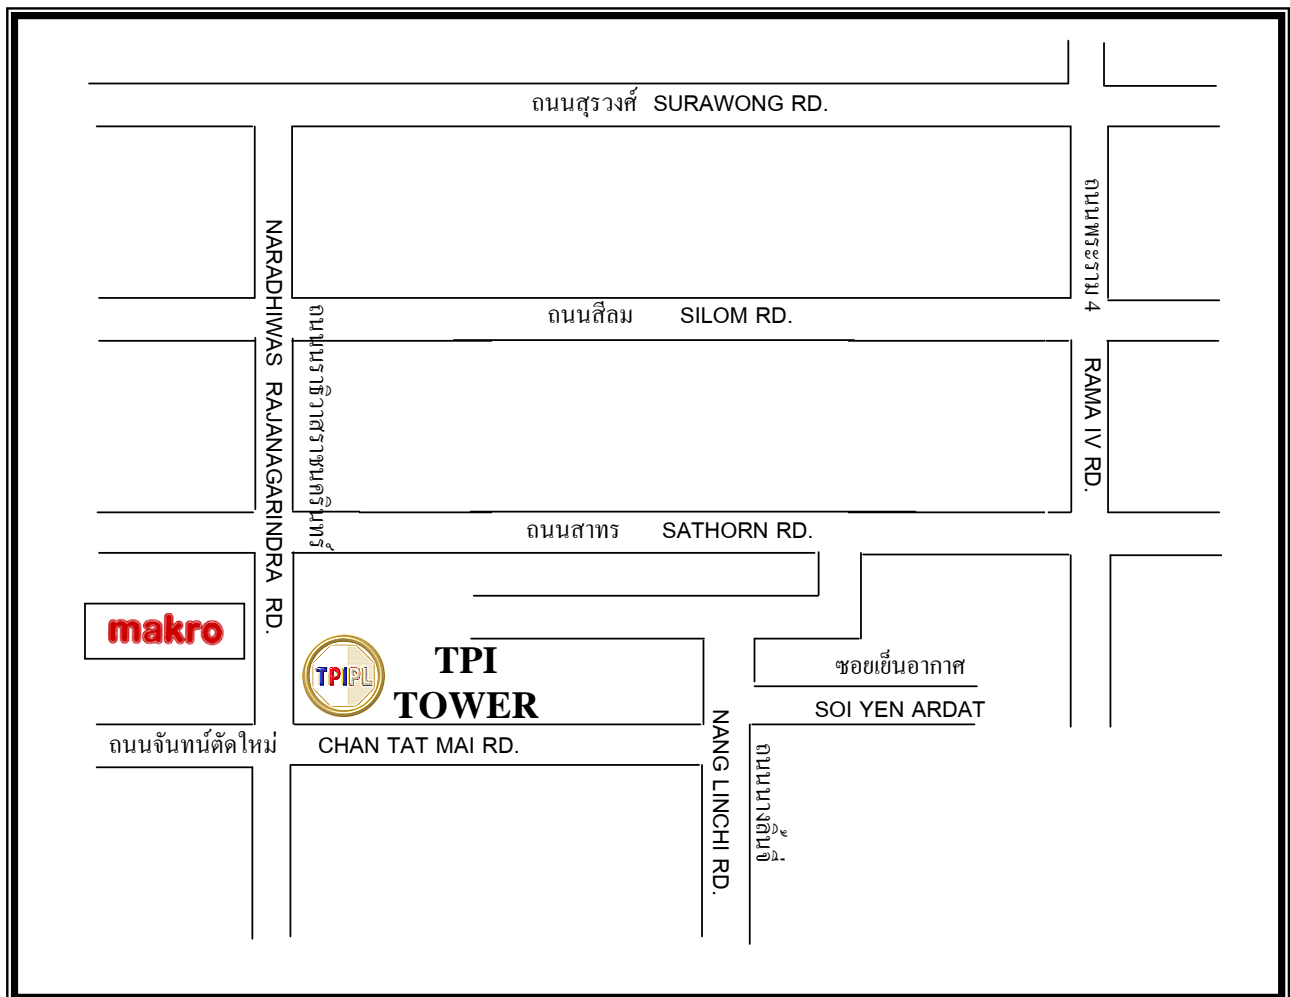

แผนที่ตั้งอาคาร **TPI TOWER**
TPI TOWER LOCATION MAP

บริษัท ทีพีไอ โพลีน จำกัด (มหาชน)

TPI POLENE PUBLIC COMPANY LIMITED

อาคารทีพีไอ ทาวเวอร์
26/56 ถนนจันทน์ตัดใหม่ แขวงทุ่งมหาเมฆ เขตสาทร
กรุงเทพมหานคร 10120

TPI TOWER
26/56 CHAN TAT MAI RD., TUNGMAHAMEK
SATHORN, BANGKOK 10120

โทรศัพท์ 02 213-1039 , 02 285-5090
FAX : 02 213-1035 , 02 213-1038

TEL. 02 213-1039 , 02 285-5090
FAX : 02 213-1035 , 02 213-1038

หมายเหตุ อาคารทีพีไอ ทาวเวอร์ ไม่อนุญาตให้รถทุกชนิด
ที่ใช้เชื้อเพลิง CNG หรือ NGV และ LPG เข้ามาจอดใน
อาคารโดยเด็ดขาด

REMARK: TPI TOWER BUILDING PROHIBIT
NATURAL GAS (CNG/NGV/LPG) VEHICLE PARKING
WITHIN BUILDING.