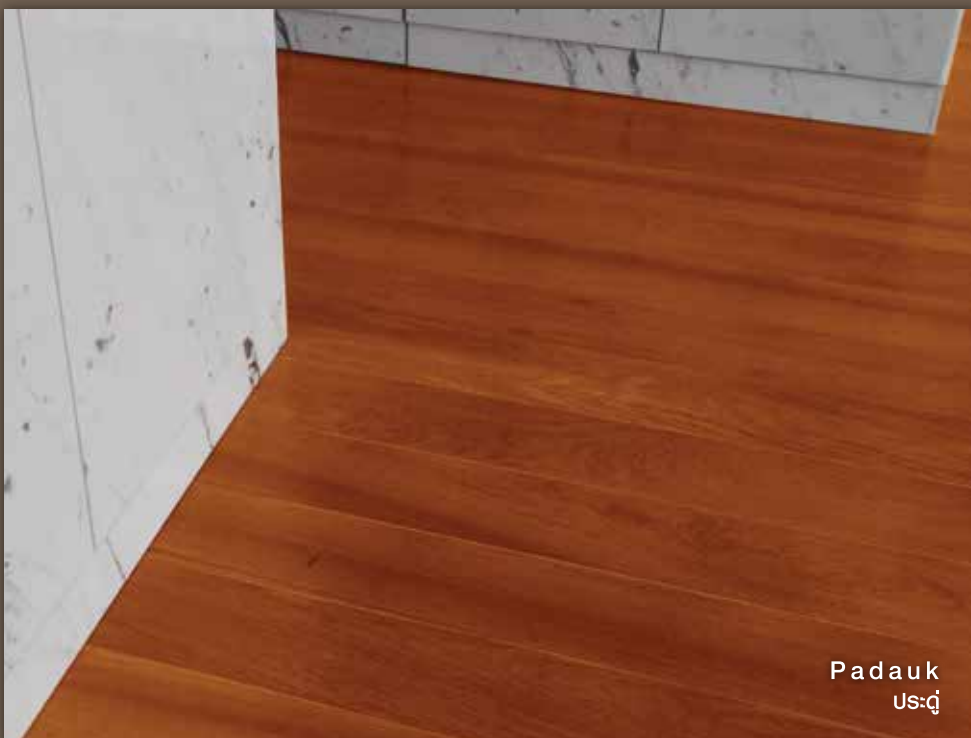

ร่องลิ้นแบบสแน็ค ยึดติดได้ดี

TPI NATURAL WOOD

Tongue & Groove System

■ ขนาด 15 x 240 x 1.2 ซม.

■ ขนาด 20 x 240 x 1.2 ซม.

TPI NATURAL WOOD

Tongue & Groove System

White Oak
โฌน