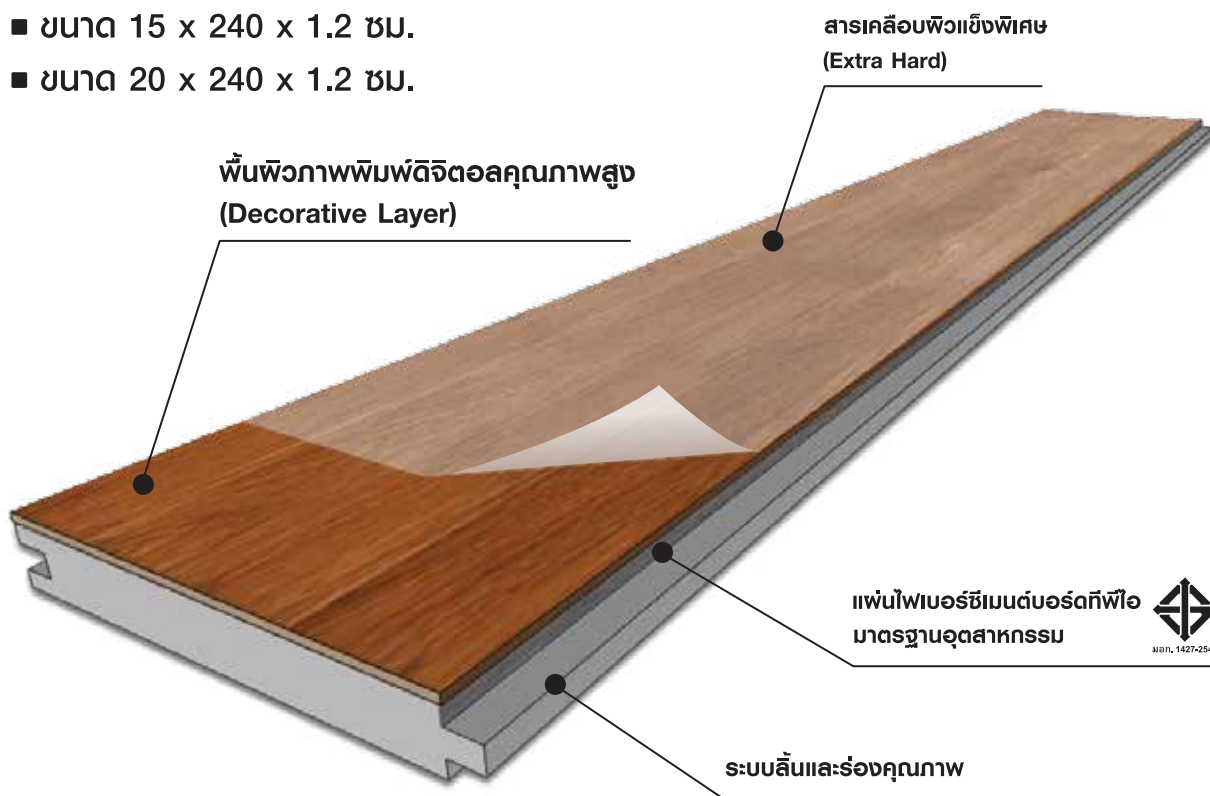

TPI
NATURAL WOOD

TPI NATURAL WOOD

Tongue and Groove

ด้วยความมุ่งมั่นในการพัฒนาผลิตภัณฑ์อย่างต่อเนื่อง จึงทำให้เกิดเป็นนวัตกรรม TPI NATURAL WOOD ระบบ Tongue and Groove ที่เปี่ยมไปด้วยคุณภาพ โดยใช้วัสดุแผ่นไฟเบอร์ซีเมนต์บอร์ดที่ไฟโอที่มีความแข็งแรง พิมพ์ลายด้วยระบบ Digital ที่มีความละเอียดสูง สวยงาม ทำให้ได้ความรู้สึกเสมือนไม้จริง พสมผสานด้วยระบบลิ้นและร่องที่ผลิตจากเครื่องจักรที่ทันสมัย รอยต่อระหว่างแผ่นเรียบเนียน สม่่าเสมอ บริบระดับแผ่นพื้นให้อยู่ในระนาบเดียวกัน สะดวก ประหยัดเวลาและค่าแรง

ร่องลิ้นแบบสแน็ค ยึดติดได้ดี

TPI NATURAL WOOD

Tongue & Groove System

■ ขนาด 15 x 240 x 1.2 ซม.

■ ขนาด 20 x 240 x 1.2 ซม.

TPI NATURAL WOOD

Tongue & Groove System

White Oak
โฌน