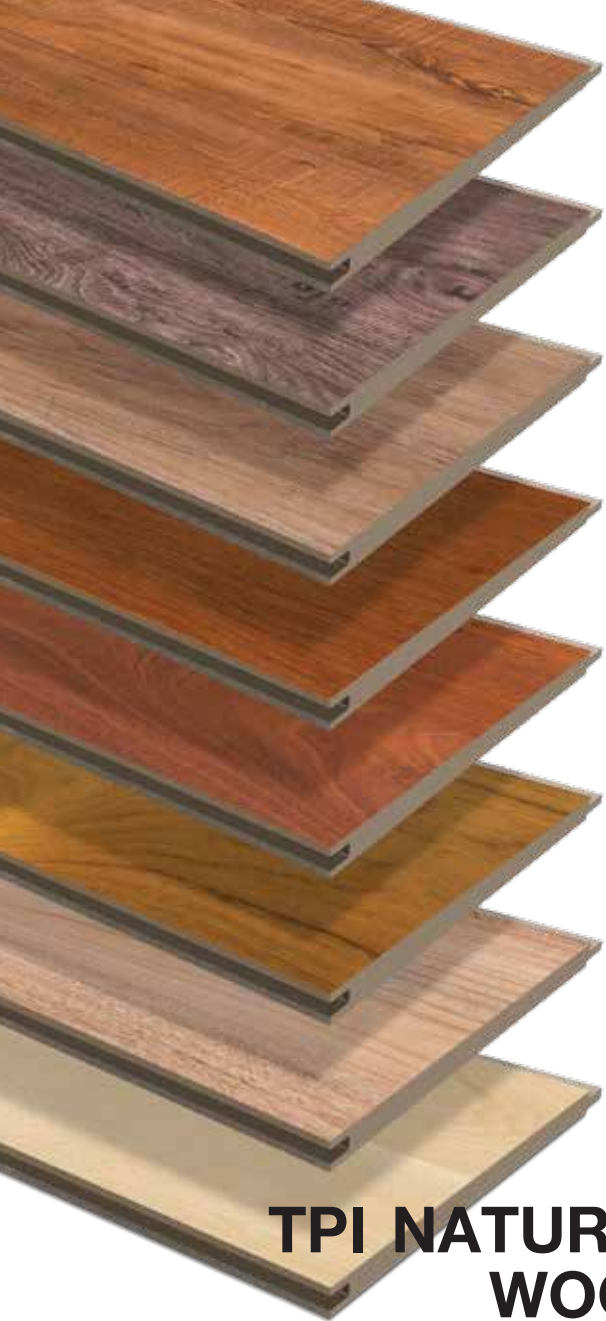

TPI
NATURAL WOOD

TPI NATURAL WOOD

Tongue and Groove

ด้วยความมุ่งมั่นในการพัฒนาผลิตภัณฑ์อย่างต่อเนื่อง จึงทำให้เกิดเป็นนวัตกรรม TPI NATURAL WOOD ระบบ Tongue and Groove ที่เปี่ยมไปด้วยคุณภาพ โดยใช้วัสดุแผ่นไฟเบอร์ซีเมนต์บอร์ดที่ไฟโอที่มีความแข็งแรง พิมพ์ลายด้วยระบบ Digital ที่มีความละเอียดสูง สวยงาม ทำให้ได้ความรู้สึกเสมือนไม้จริง พสมผสานด้วยระบบลิ้นและร่องที่ผลิตจากเครื่องจักรที่ทันสมัย รอยต่อระหว่างแผ่นเรียบเนียน สม่่าเสมอ บริบระดับแผ่นพื้นให้อยู่ในระนาบเดียวกัน สะดวก ประหยัดเวลาและค่าแรง

ทนร้อน

ไม่บวมน้ำ

ทนแรงกระแทก

ไม่ขึ้นรา

ไม่มีสารระเหยอันตราย

ปลอดไม้กิน

* เติดสีของผลิตภัณฑ์ที่ปรากฏในภาพอาจแตกต่างจากผลิตภัณฑ์จริง เนื่องจากกระบวนการพิมพ์

Teak Crown Grain
สีกรมทง

Gold Teak
สีทอง

Brown Ash
แอส

Mahogany
มะฮอกกานี

Padauk
ປະດູ່

Walnut Oak
ໂອ້ກວອລນັດ

White Oak
ໂອ້ນ

Teaka
ສັດ

รอยต่อเรียบเนียน พื้นผิวสม่ำเสมอ

ร่องลิ้นแบบสแน็ค ยึดติดได้ดี

TPI NATURAL WOOD

Tongue & Groove System

■ ขนาด 15 x 240 x 1.2 ซม.

■ ขนาด 20 x 240 x 1.2 ซม.

TPI NATURAL WOOD

Tongue & Groove System

White Oak
โฌน