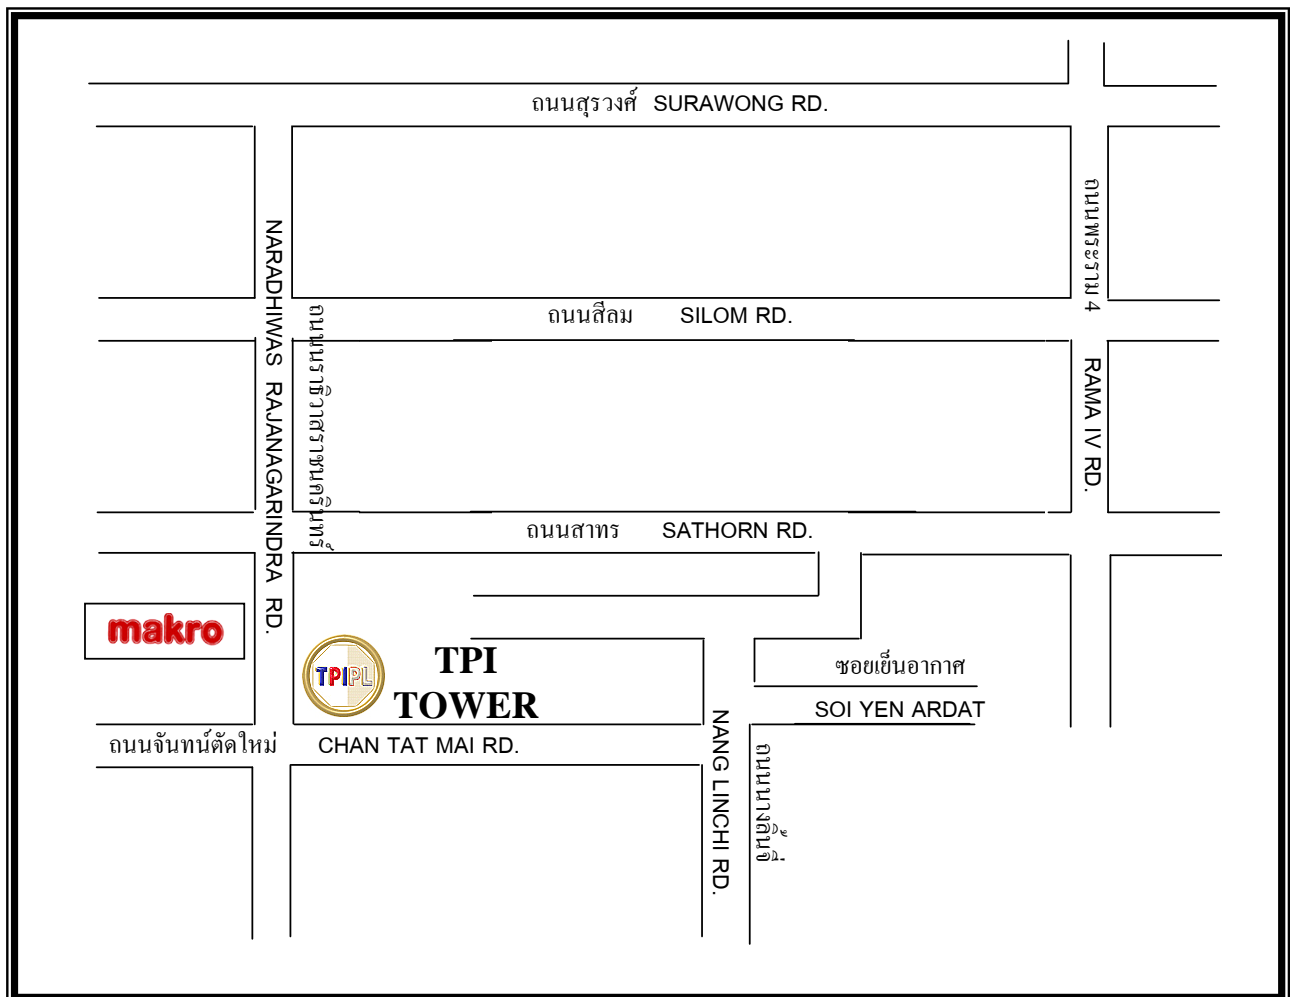

แผนที่ตั้งอาคาร **TPI TOWER**
TPI TOWER LOCATION MAP

บริษัท ทีพีไอ โพลีน จำกัด (มหาชน)

TPI POLENE PUBLIC COMPANY LIMITED

อาคารทีพีไอ ทาวเวอร์
26/56 ถนนจันทน์ตัดใหม่ แขวงทุ่งมหาเมฆ เขตสาทร
กรุงเทพมหานคร 10120

TPI TOWER
26/56 CHAN TAT MAI RD., TUNGMAHAMEK
SATHORN, BANGKOK 10120

โทรศัพท์ 02 213-1039 , 02 285-5090
FAX : 02 213-1035 , 02 213-1038

TEL. 02 213-1039 , 02 285-5090
FAX : 02 213-1035 , 02 213-1038

หมายเหตุ อาคารทีพีไอ ทาวเวอร์ ไม่อนุญาตให้รถทุกชนิด
ที่ใช้เชื้อเพลิง CNG หรือ NGV และ LPG เข้ามาจอดใน
อาคารโดยเด็ดขาด

REMARK: TPI TOWER BUILDING PROHIBIT
NATURAL GAS (CNG/NGV/LPG) VEHICLE PARKING
WITHIN BUILDING.