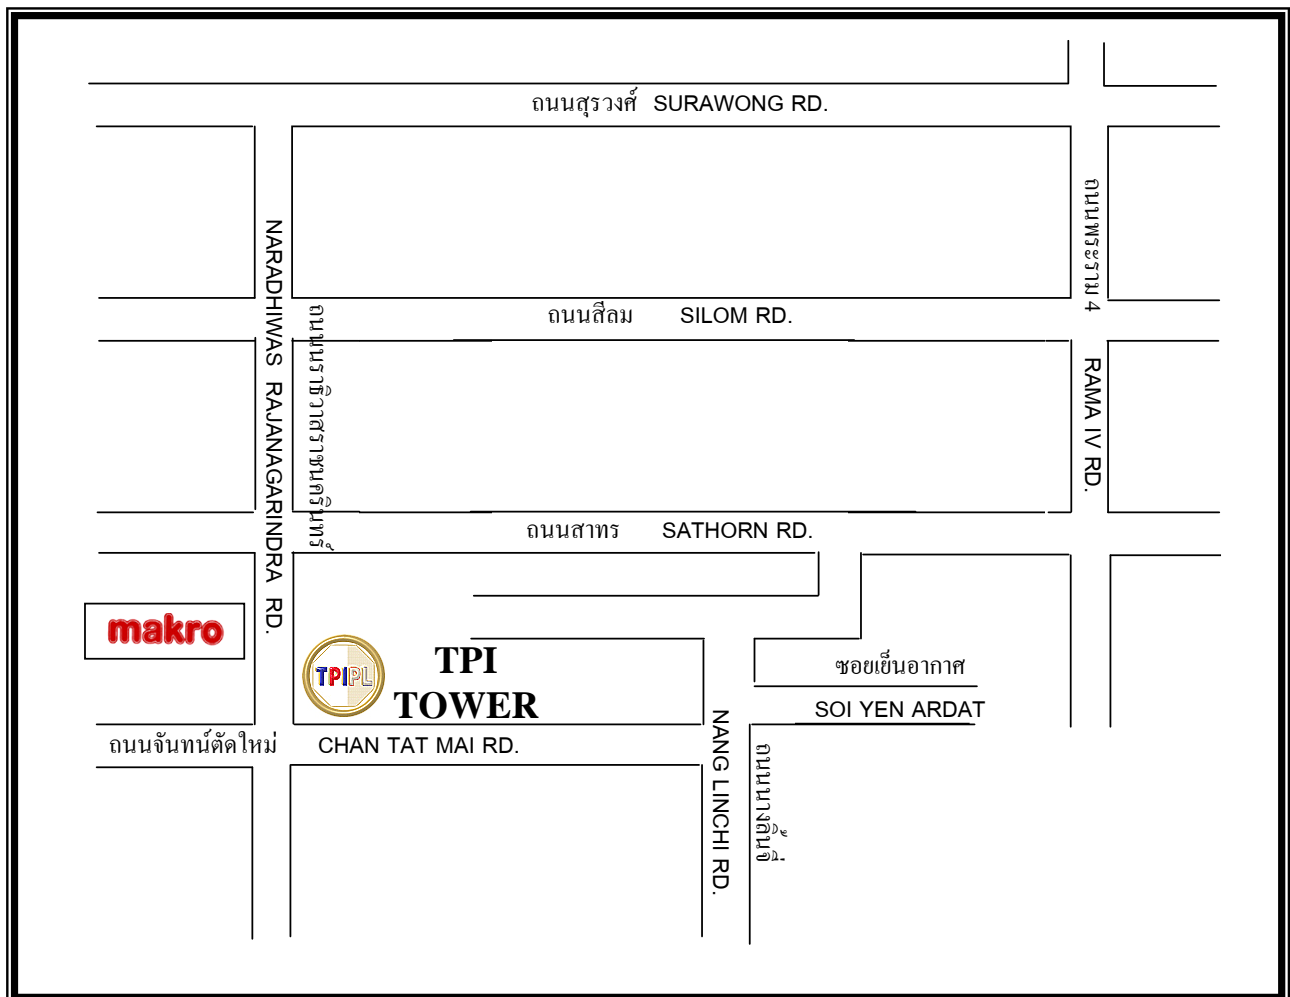

แผนที่ตั้งอาคาร **TPI TOWER**
TPI TOWER LOCATION MAP

บริษัท ทีพีไอ โพลีน จำกัด (มหาชน)

TPI POLENE PUBLIC COMPANY LIMITED

อาคารทีพีไอ ทาวเวอร์
26/56 ถนนจันทน์ตัดใหม่ แขวงทุ่งมหาเมฆ เขตสาทร
กรุงเทพมหานคร 10120

TPI TOWER
26/56 CHAN TAT MAI RD., TUNGMAHAMEK
SATHORN, BANGKOK 10120

โทรศัพท์ 02 213-1039 , 02 285-5090
FAX : 02 213-1035 , 02 213-1038

TEL. 02 213-1039 , 02 285-5090
FAX : 02 213-1035 , 02 213-1038

หมายเหตุ อาคารทีพีไอ ทาวเวอร์ ไม่อนุญาตให้รถทุกชนิด
ที่ใช้เชื้อเพลิง CNG หรือ NGV และ LPG เข้ามาจอดใน
อาคารโดยเด็ดขาด

REMARK: TPI TOWER BUILDING PROHIBIT
NATURAL GAS (CNG/NGV/LPG) VEHICLE PARKING
WITHIN BUILDING.